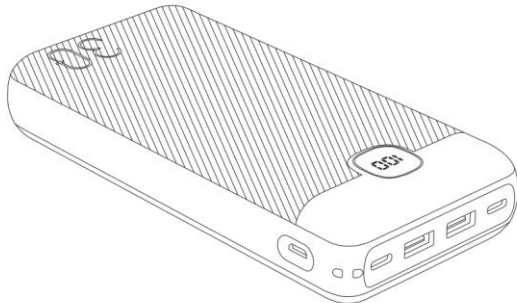

## POUŽÍVATEĽSKÁ PRÍRUČKA

Vysokokapacitná powerbanka s digitálnym displejom

## Popis výrobku

1. Displej napájania
2. Vypínač napájania
3. Vstup/výstup Type-C
4. Výstup USB 2
5. Výstup USB 1
6. Vstup Type-C 1
7. Očko
8. Vstup Micro USB

## Špecifikácie

Veľkosť: 167,51 × 80,0 × 30,8 mm

Hmotnosť: 529,9 g ±

Kapacita: 30 000 mAh, 111 Wh

Batéria: Polymérová batéria

Počet nabíjacích cyklov: 500-krát

Vhodná okolitá teplota: 0 °C – 40 °C

Výstup 1: Type-C1: 5 V – 3,0 A/9 V – 2,22 A/12 V – 1,67 A