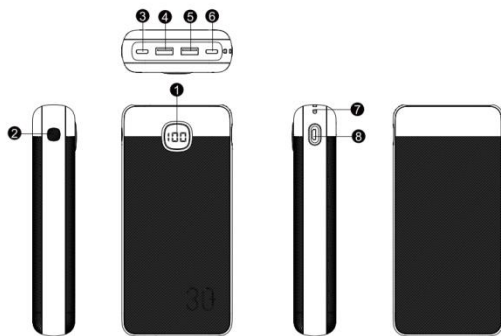

## Popis výrobku

1. Displej napájania
2. Vypínač napájania
3. Vstup/výstup Type-C
4. Výstup USB 2
5. Výstup USB 1
6. Vstup Type-C 1
7. Očko
8. Vstup Micro USB

## Špecifikácie

Veľkosť: 167,51 × 80,0 × 30,8 mm

Hmotnosť: 529,9 g ±

Kapacita: 30 000 mAh, 111 Wh

Batéria: Polymérová batéria

Počet nabíjacích cyklov: 500-krát

Vhodná okolitá teplota: 0 °C – 40 °C

Výstup 1: Type-C1: 5 V – 3,0 A/9 V – 2,22 A/12 V – 1,67 A