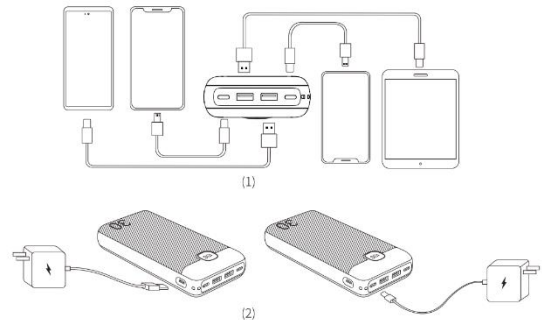

Vezmite, prosím, na vedomie

1. Zariadenie sami nerozoberajte, inak záruka zaniká.
2. Nepoužívajte toto zariadenie v horúcom a vlhkom prostredí. Chráňte ho pred ohňom a vodou.
3. Pri používaní tohto zariadenia naň nekladte kovové predmety (ako sú kľúče, mince, batérie alebo šperky), inak dôjde k abnormálnemu nabíjaniu alebo popáleniu.